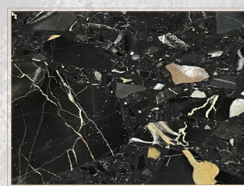

KOLOR: BIANCO NEVE
BOKI PROSTE ORAZ BOKI
ZAOKRĄGLONE

**KOLOR: CARRARA
MICRO**
BOKI PROSTE ORAZ BOKI
ZAOKRĄGLONE

KOLOR: CALACATA
BOKI PROSTE ORAZ BOKI
ZAOKRĄGLONE

KOLOR: MISTY WHITE
BOKI PROSTE ORAZ BOKI
ZAOKRĄGLONE

KOLOR: FILO
BOKI PROSTE ORAZ BOKI
ZAOKRĄGLONE

KOLOR: MADREPERLA
BOKI PROSTE ORAZ BOKI
ZAOKRĄGLONE

KOLOR: BALTIC GREY
BOKI PROSTE ORAZ BOKI
ZAOKRĄGLONE

KOLOR: WHITE PEARL
BOKI PROSTE ORAZ BOKI
ZAOKRĄGLONE

KOLOR: SILVER GREY
BOKI PROSTE ORAZ BOKI
ZAOKRĄGLONE

KOLOR: GRIGIO LONDRA
BOKI PROSTE ORAZ BOKI
ZAOKRĄGLONE

KOLOR: NERO PORTORO
BOKI PROSTE ORAZ BOKI
ZAOKRĄGLONE

**KOLOR: NORDIC
BLACK**
BOKI PROSTE ORAZ BOKI
ZAOKRĄGLONE

KOLOR: ITALIAN BLACK
BOKI PROSTE ORAZ BOKI
ZAOKRĄGLONE

KOLOR: MISTY BLACK
BOKI PROSTE ORAZ BOKI
ZAOKRĄGLONE

KOLOR: WHITE ICEBERG
BOKI PROSTE ORAZ BOKI
ZAOKRĄGLONE

KOLOR: MARMO WHITE
BOKI PROSTE ORAZ BOKI
ZAOKRĄGLONE