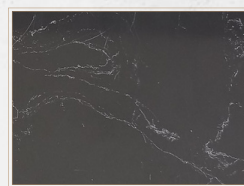

KOLOR: BIANCO NEVE
BOKI PROSTE ORAZ BOKI
ZAOKRĄGLONE

**KOLOR: CARRARA
MICRO**
BOKI PROSTE ORAZ BOKI
ZAOKRĄGLONE

KOLOR: CALACATA
BOKI PROSTE ORAZ BOKI
ZAOKRĄGLONE

KOLOR: MISTY WHITE
BOKI PROSTE ORAZ BOKI
ZAOKRĄGLONE

KOLOR: FILO
BOKI PROSTE ORAZ BOKI
ZAOKRĄGLONE

KOLOR: MADREPERLA
BOKI PROSTE ORAZ BOKI
ZAOKRĄGLONE

KOLOR: BALTIC GREY
BOKI PROSTE ORAZ BOKI
ZAOKRĄGLONE

KOLOR: WHITE PEARL
BOKI PROSTE ORAZ BOKI
ZAOKRĄGLONE

KOLOR: SILVER GREY
BOKI PROSTE ORAZ BOKI
ZAOKRĄGLONE

KOLOR: GRIGIO LONDRA
BOKI PROSTE ORAZ BOKI
ZAOKRĄGLONE

KOLOR: NERO PORTORO
BOKI PROSTE ORAZ BOKI
ZAOKRĄGLONE

**KOLOR: NORDIC
BLACK**
BOKI PROSTE ORAZ BOKI
ZAOKRĄGLONE

KOLOR: ITALIAN BLACK
BOKI PROSTE ORAZ BOKI
ZAOKRĄGLONE

KOLOR: MISTY BLACK
BOKI PROSTE ORAZ BOKI
ZAOKRĄGLONE

KOLOR: WHITE ICEBERG
BOKI PROSTE ORAZ BOKI
ZAOKRĄGLONE

KOLOR: MARMO WHITE
BOKI PROSTE ORAZ BOKI
ZAOKRĄGLONE